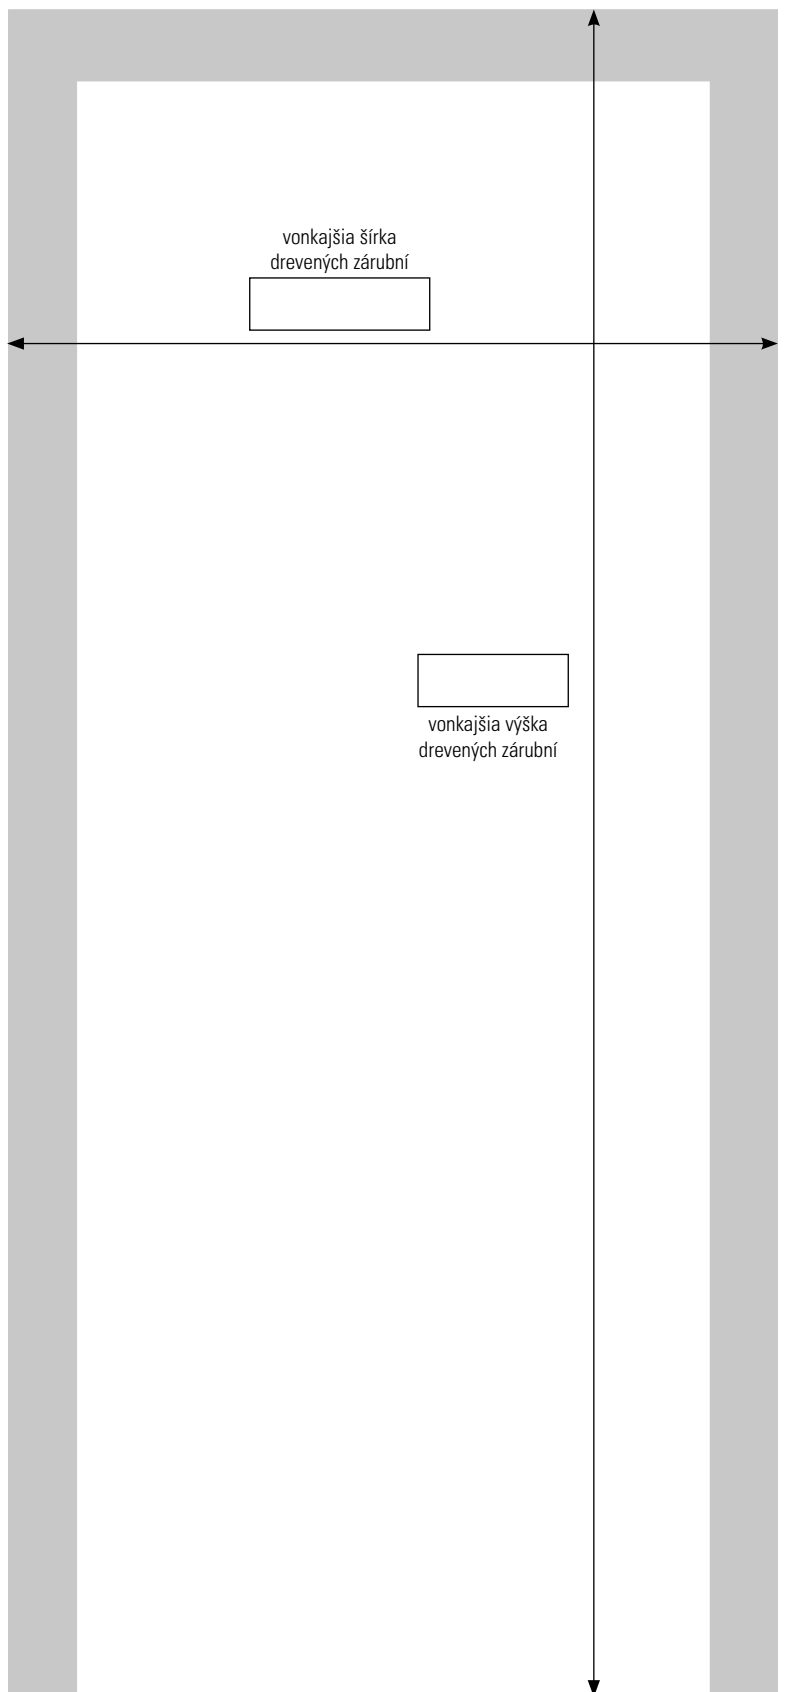

ROZMEROVÝ VÝKRES

SYSTÉMY POSUVNÝCH DVERÍ

POSUVNÉ DVERE SO ZABUDOVANOU ZÁRUBŇOU

NOVADOORS®

IDEAS FOR YOUR ROOMS

SK Standard

3 STEPS

- 1 Vyplniť
- 2 Tlač
- 3 Prítomný odborný poradca

Zákazník: _____

Adresa: _____

Kontaktné údaje: _____

info@novadoors.de

ČÍSLO POLOŽKY DEKOROV NA SKLO

VEĽKOSŤ SKLENENÝCH DVERÍ

935 x 2058 mm (štandardnej veľkosti)

Neštandardné rozmery*

1- ALEBO 2-KRÍDLOVÉ ZARIADENIE

1-krídlové 2-krídlové

ČÍSLO POLOŽKY
SYSTÉMY POSUVNÝCH DVERÍ

Pevná veľkosť: _____

ČÍSLO POLOŽKY
ROVNÉ MADLÁ/MUŠLE

OTVÁRAJÚCE SA DOPRAVA

Náhľad dekorácie strana steny

Náhľad dekorácie strana miestnosti

OTVÁRANIE DOLAVA

Náhľad dekorácie strana steny

Náhľad dekorácie strana miestnosti

naskenujte a
vyplňte online

Výška musí zodpovedať systému posuvných dverí.
Všetky informácie v mm. Výkresy nie sú v mierke.