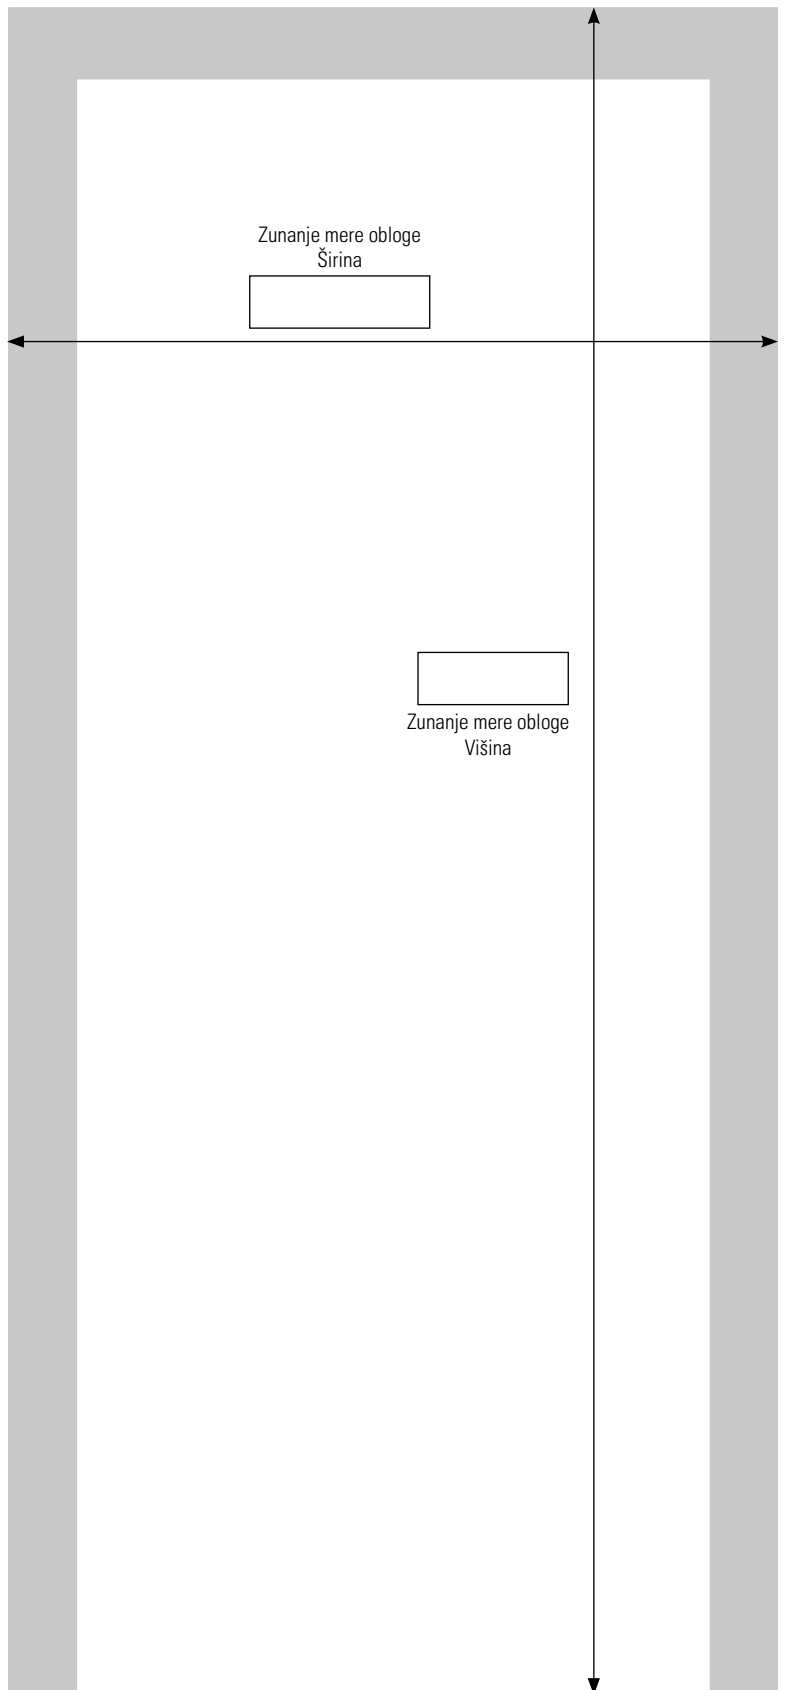

LIST Z DODATNIMI IZMERAMI

SISTEMI DRSNIH VRAT

Z VGRAJENIM PODBOJEM

3 STEPS

- 1 Izpolnite
- 2 Pritisnite
- 3 Prisoten strokovni svetovalec

NOVADOORS®

IDEAS FOR YOUR ROOMS

SVN Standard

Stranka: _____

Naslov: _____

Kontaktni podatki: _____

info@novadoors.de

ŠTEVILKA ARTIKLA STEKLENEGA DEKORJAI

VELIKOST STEKLENIH VRAT

935 x 2058 mm (standardna velikost)

Nestandardne dimenzije*

1- ALI 2-KRILNA NAPRAVA

1-krilna 2-krilna

ŠTEVILKA ARTIKLA
SISTEMI DRSNIH VRAT

Fiksna velikost: _____

ŠTEVILKA ARTIKLA
OPRIJEMNE PREČKE/ŠKOLJKASTI ROČAJI

DESNO ODPIRAJOČE

Ogled dekorja stran stene

Ogled dekorja stran prostora

EVO ODPIRAJOČE

Ogled dekorja stran stene

Ogled dekorja stran prostora

*skenirajte in
izpolnite na spletu*

* Visina mora biti usklajena sa sustavom kliznih vrat.
Sve informacije u mm. Crteži nisu u mjerilu.