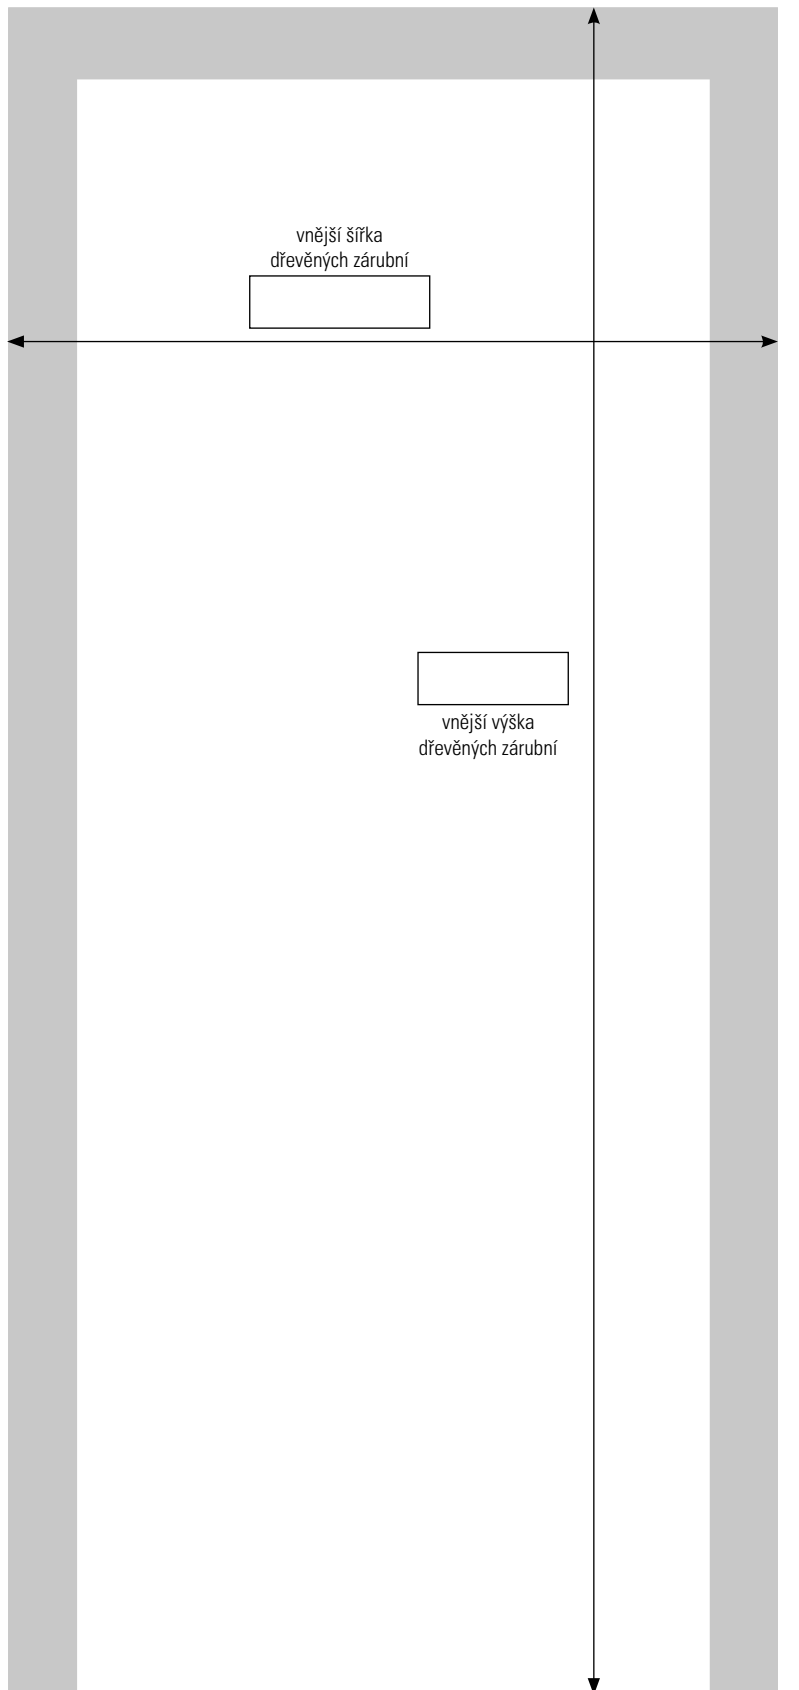

ZAMĚŘOVACÍ PROTOKOL

SYSTÉMY POSUVNÝCH DVEŘÍ

POSUVNÉ DVEŘE PŘED STÁVAJÍCÍ ZÁRUBEŇ

NOVADOORS®

IDEAS FOR YOUR ROOMS

CZ Standard

3 STEPS

1 Vyplnit 2 Tisk 3 Přítomný odborný poradce

Zákazník: _____

Adresa: _____

Kontaktní údaje: _____

info@novadoors.de

ČÍSLO POLOŽKY DEKORŮ NA SKLO

VELIKOST SKLENĚNÝCH DVEŘÍ

935 x 2058 mm (standardní velikosti)

Nestandardní rozměry*

1- NEBO 2KŘÍDLÝ SYSTÉM

1-křídle

2-křídle

ČÍSLO POLOŽKY
SYSTÉMY POSUVNÝCH DVEŘÍ

Pevná velikost: _____

ČÍSLO POLOŽKY
ROVNÁ MADLA/MUŠLE

OTEVÍRÁNÍ DOPRAVA

Pohledová strana dekoru na
straně stěny

Pohledová strana dekoru na
straně místnosti

OTEVÍRÁNÍ DOLEVA

Pohledová strana dekoru na
straně stěny

Pohledová strana dekoru na
straně místnosti

*naškenujte a
vyplňte online*

* Výška musí odpovídat systému posuvných dveří.
Všechny informace v mm. Výkresy nejsou v měřítku.