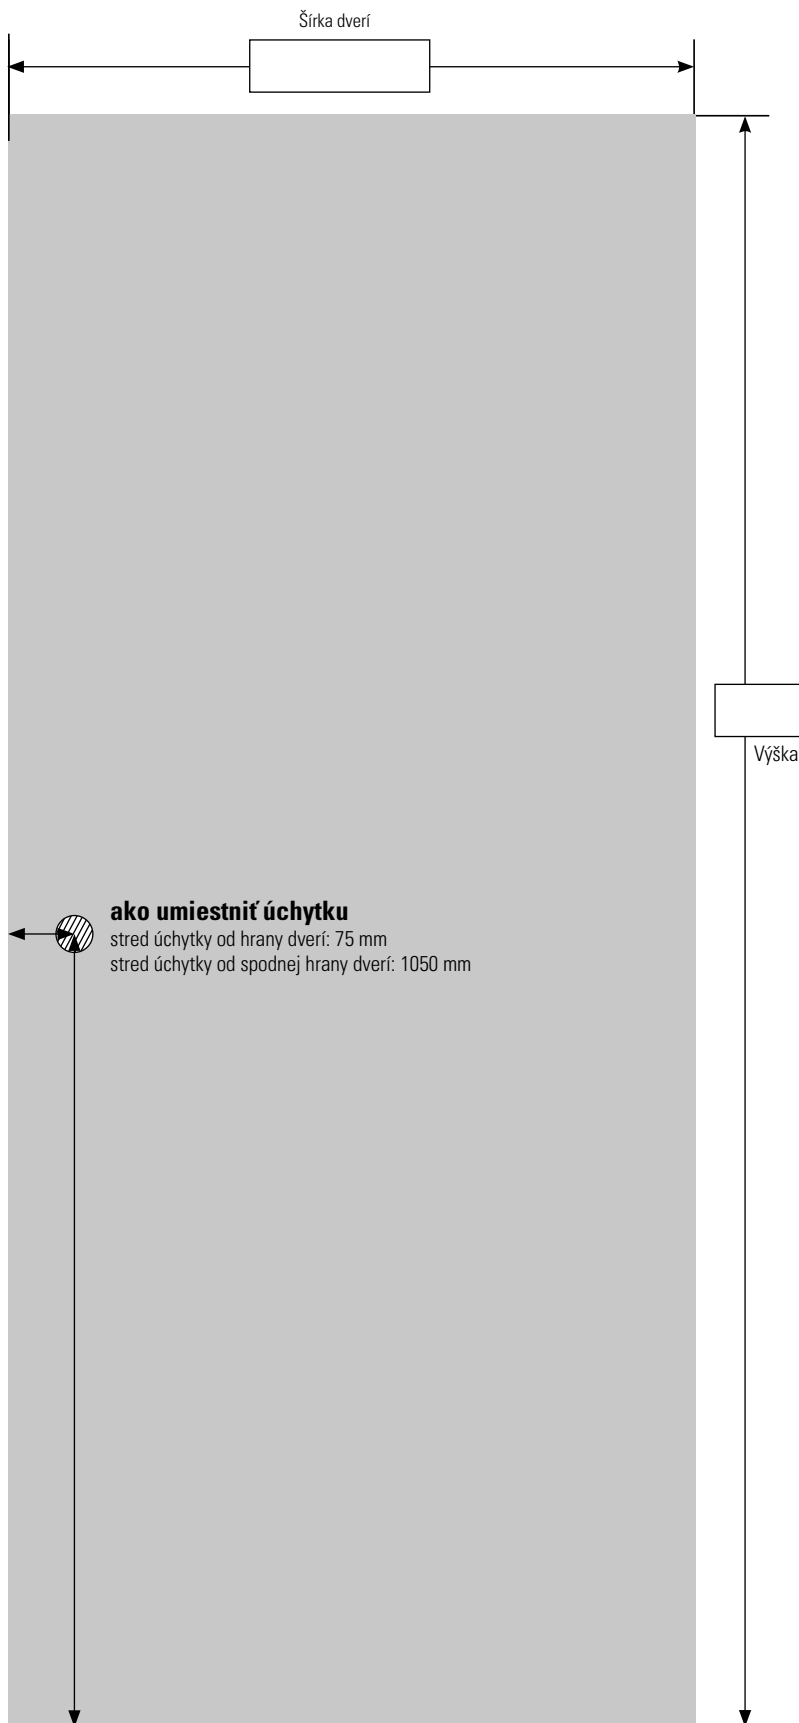

ROZMEROVÝ VÝKRES

SYSTÉMY POSUVNÝCH DVERÍ

POSUVNÉ DVERE BEZ RÁMU

NOVADOORS®

IDEAS FOR YOUR ROOMS

SK Standard

3 STEPS

- 1 Vyplniť
- 2 Tlač
- 3 Prítomný odborný poradca

Zákazník: _____

Adresa: _____

Kontaktné údaje: _____

info@novadoors.de

ČÍSLO POLOŽKY DEKOROV NA SKLO

VEĽKOSŤ SKLENENÝCH DVERÍ

935 x 2058 mm (štandardnej veľkosti)

Neštandardné rozmery*

1- ALEBO 2-KRÍDLOVÉ ZARIADENIE

1-krídlové 2-krídlové

ČÍSLO POLOŽKY
SYSTÉMY POSUVNÝCH DVERÍ

Pevná veľkosť: _____

ČÍSLO POLOŽKY
ROVNÉ MADLÁ/MUŠLE

OTVÁRAJÚCE SA DOPRAVA

Náhľad dekorácie strana steny

Náhľad dekorácie strana miestnosti

OTVÁRANIE DOLAVA

Náhľad dekorácie strana steny

Náhľad dekorácie strana miestnosti

naskenujte a
vypláťte online

Výška musí zodpovedať systému posuvných dverí.
Všetky informácie v mm. Výkresy nie sú v mierke.