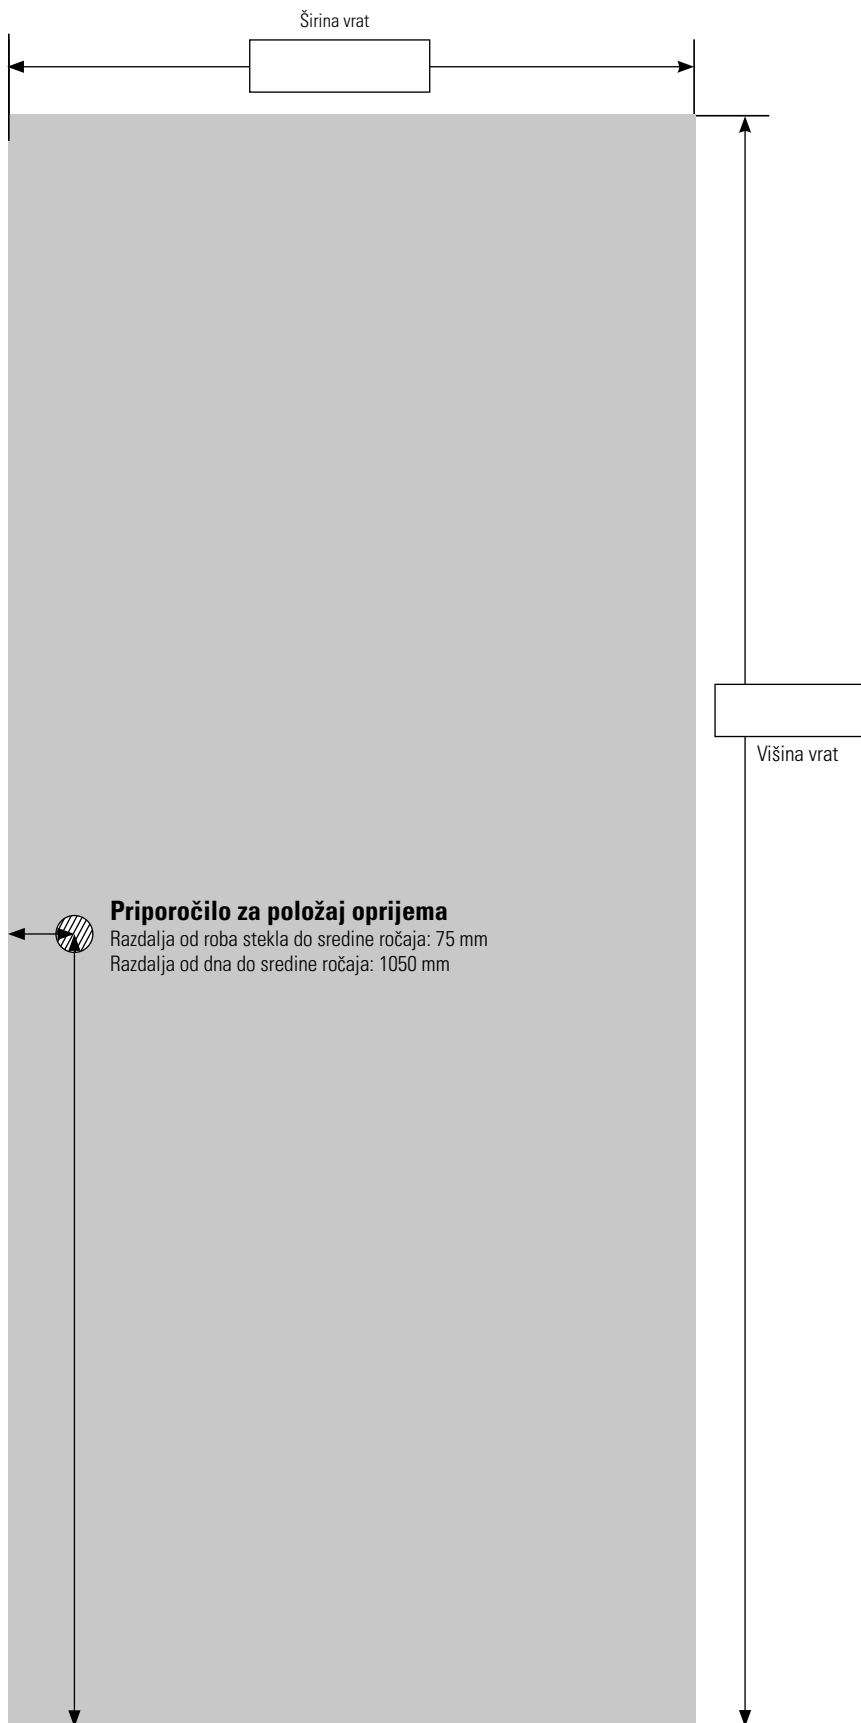

LIST Z DODATNIMI IZMERAMI

SISTEMI DRSNIH VRAT

DRSNA VRATA BREZ PODBOJA

3 STEPS

1. 1 Izpolnite
2. 2 Pritisnite
3. 3 Prisoten strokovni svetovalec

NOVADOORS®

IDEAS FOR YOUR ROOMS

SVN Standard

Stranka: _____

Naslov: _____

Kontaktni podatki: _____

info@novadoors.de

ŠTEVILKA ARTIKLA STEKLENEGA DEKORJAI

VELIKOST STEKLENIH VRAT

935 x 2058 mm (standardna velikost)

Nestandardne dimenzije*

1- ALI 2-KRILNA NAPRAVA

1-krilna   2-krilna

ŠTEVILKA ARTIKLA
SISTEMI DRSNIH VRAT

Fiksna velikost: _____

ŠTEVILKA ARTIKLA
OPRIJEMNE PREČKE/ŠKOLJKASTI ROČAJI

DESNO ODPIRAJOČE

Ogled dekorja stran stene

Ogled dekorja stran prostora

EVO ODPIRAJOČE

Ogled dekorja stran stene

Ogled dekorja stran prostora

*skenirajte in
izpolnite na spletu*

* Visina mora biti usklajena sa sustavom kliznih vrat.
Sve informacije u mm. Crteži nisu u mjerilu.