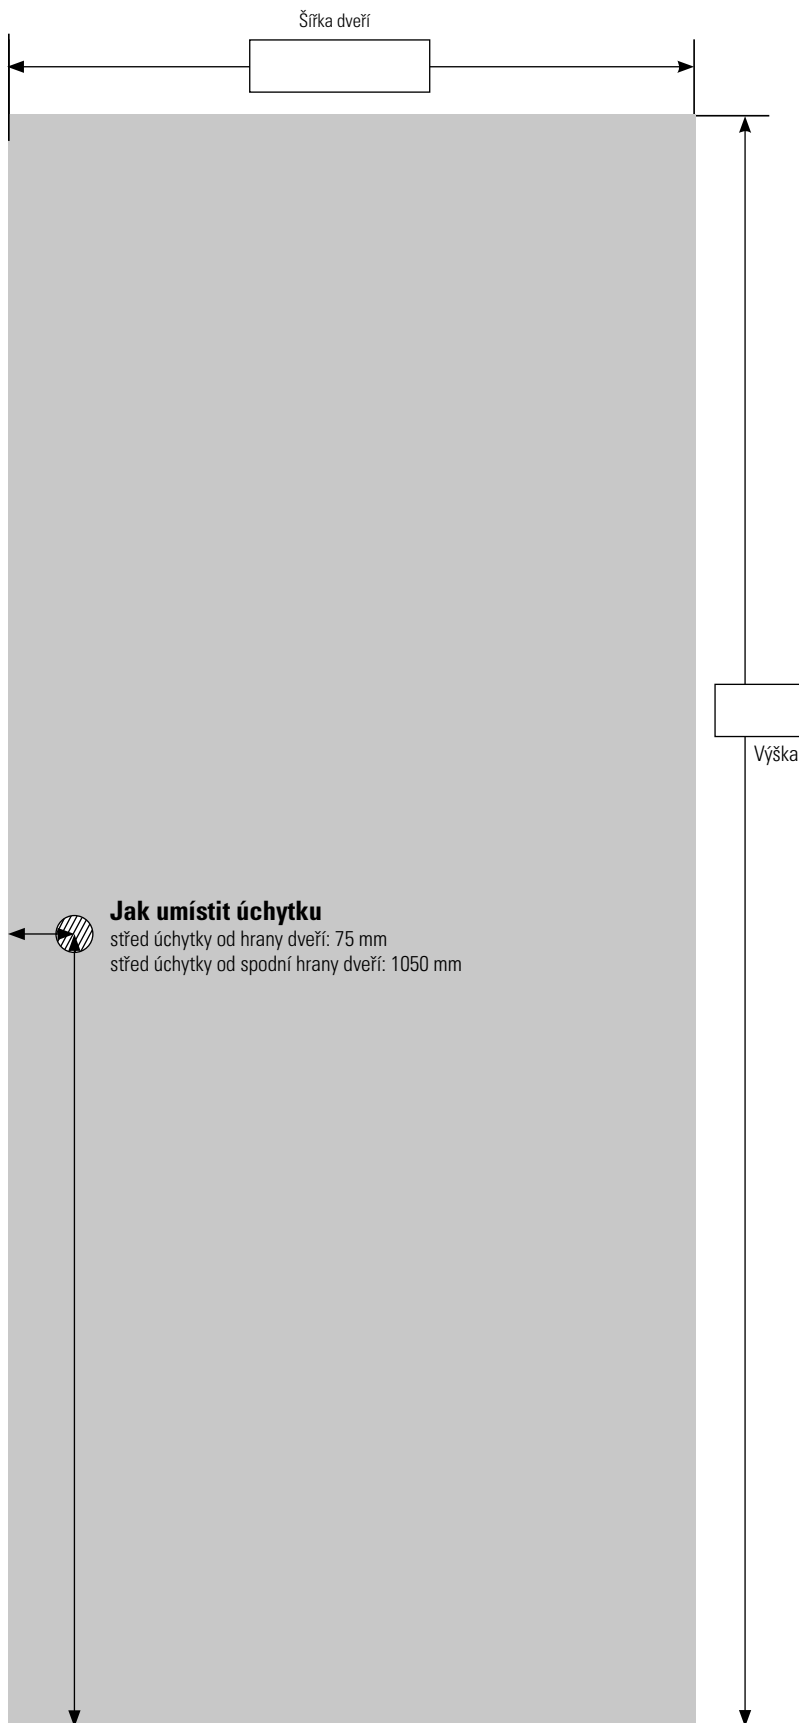

ZAMĚŘOVACÍ PROTOKOL

SYSTÉMY POSUVNÝCH DVEŘÍ

POSUVNÉ DVEŘE BEZ RÁMU

NOVADOORS®

IDEAS FOR YOUR ROOMS

CZ Standard

3 STEPS

- 1 Vyplnit
- 2 Tisk
- 3 Přítomný odborný poradce

Zákazník: _____

Adresa: _____

Kontaktní údaje: _____

info@novadoors.de

ČÍSLO POLOŽKY DEKORŮ NA SKLO

VELIKOST SKLENĚNÝCH DVEŘÍ

935 x 2058 mm (standardní velikosti)

Nestandardní rozměry*

OTEVÍRÁNÍ DOPRAVA

Pohledová strana dekoru na straně stěny

Pohledová strana dekoru na straně místnosti

OTEVÍRÁNÍ DOLEVA

Pohledová strana dekoru na straně stěny

Pohledová strana dekoru na straně místnosti

*naskenujte a
vyplňte online*

* Výška musí odpovídat systému posuvných dveří.
Všechny informace v mm. Výkresy nejsou v měřítku.